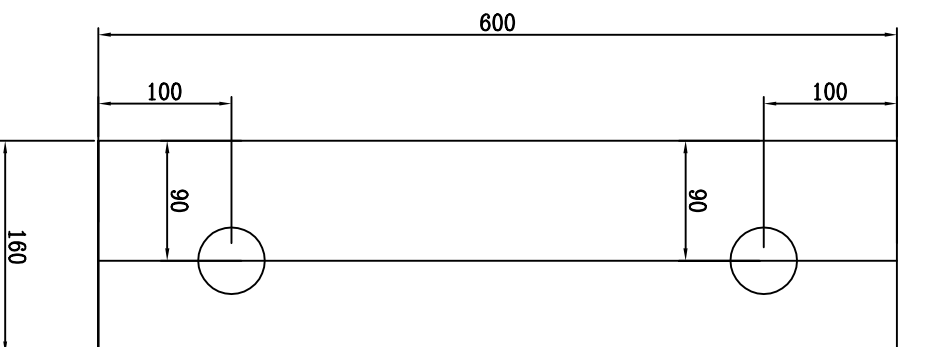

Disponibile anche con portelo pieno.

TOLLERANZE / TOLERANCES		INDICE		NATURA DELLA MODIFICA		DATA	FIRMA
LUNGHEZZA / LENGTH	ANGOLI / ANGLES	SMISSI / BEVELS	RAGGI / RADII	DENOMINAZIONE / DENOMINATION			
				CASSETTA CUBA DA INCASSO			
FORI / HOLES		ALBERI / SHAFTS		MATERIALE / MATERIAL			
SCALA / SCALE		SCALA / SCALE					
DUREZZA / HARDNESS		PESO / WEIGHT		DISSEGNO / DRAWING		DATA	FIRMA
RESISTENZA / STRENGTH		Kg		PFE		12/02/2010	
TRATTAMENTO/TREATMENT				REPERITO/CONTROLLED		DATA	FIRMA

ZIGGIOTTO & C.
RONCO ALL'ADIGE
VERONA - ITALIA

sch-ART55/a Rev.0