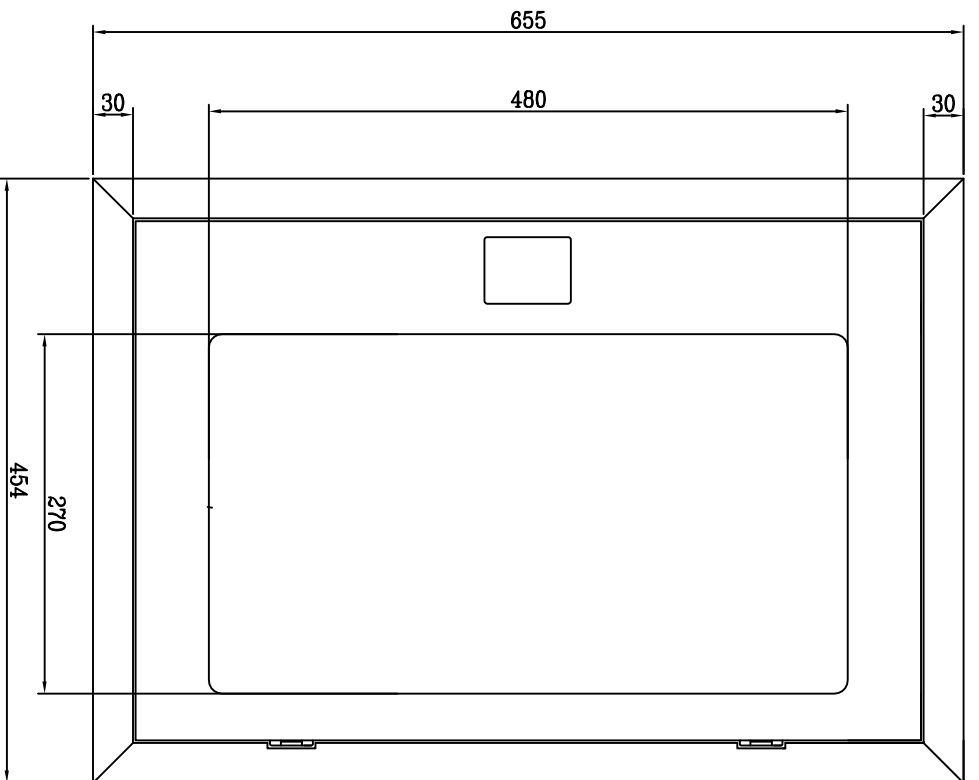

Disponibile anche con portelo pieno.

TOLLERANZE / TOLERANCES		INDICE		NATURA DELLA MODIFICA		DATA	FIRMA
LUNGHEZZA / LENGTH	ANGOLI / ANGLES	SMISSI / BEVELS	RAGGI / RADII	DENOMINAZIONE / DENOMINATION			
				CASSETTA CUBA DA INCASSO			
FORI / HOLES		ALBERI / SHAFTS		MATERIALE / MATERIAL			
SCALA / SCALE		SCALA / SCALE					
DUREZZA / HARDNESS		PESO / WEIGHT		DISSEGNO / DRAWING		DATA	FIRMA
RESISTENZA / STRENGTH		Kg		PFE		12/02/2010	
TRATTAMENTO/TREATMENT				REPERITO/CONTROLLED		DATA	FIRMA

ZIGGIOTTO & C.
RONCO ALL'ADIGE
VERONA - ITALIA

sch-ART55/a Rev.0