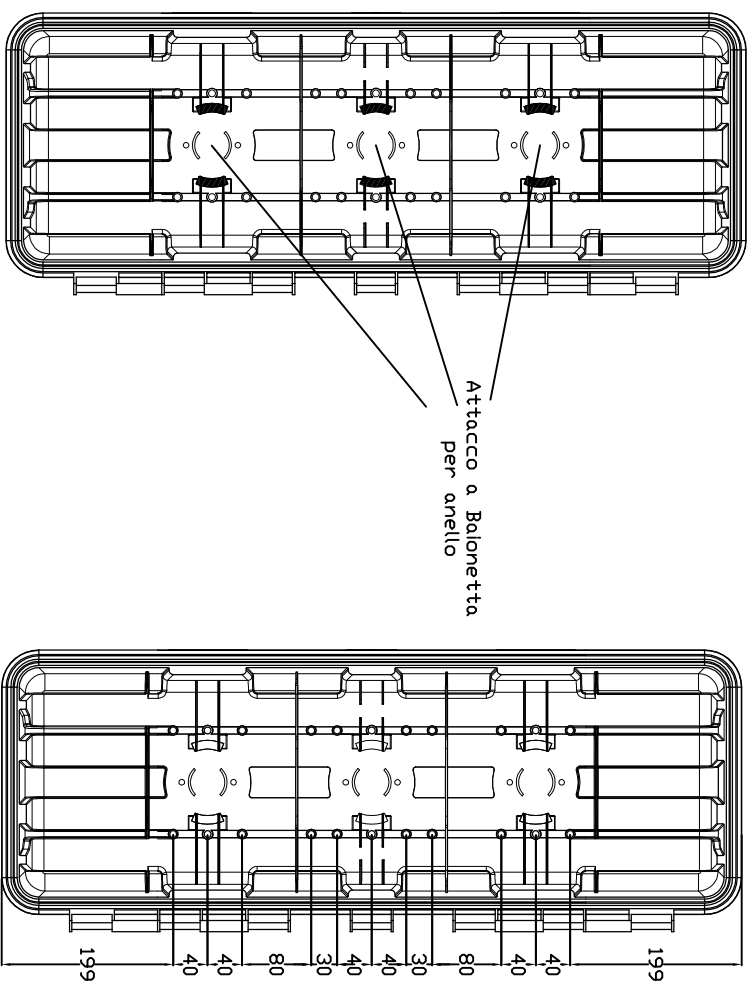

Attacco a Balonetta per anello

22 punti di fissaggio rinforzati

199 40 40 80 30 40 40 80 40 40 199

TOLLERANZE / TOLERANCES		NATURA DELLA MODIFICA		DATA	FIRMA
LUNGHEZZA ANGOLI	SWISS RADIUS				
LUNGHEZZA ANGOLI	BEVELS RADIUS				
FORME / HOLES	ALBERI / SHAPES	DENOMINAZIONE / DENOMINATION			
FORME / HOLES	ALBERI / SHAPES	CASSETTA PORTA ESTERNE IN POLIPROPILENE PER ESTERNO DA 12 RT-02 2/5 RT			
FORME / HOLES	ALBERI / SHAPES	SCALZI / SCALE MATERIALE / MATERIAL			
FORME / HOLES	ALBERI / SHAPES	POLIPROPILENE			
DUREZZA / HARDNESS		PESO / WEIGHT			
RESISTENZA / STRENGTH		TRATTAMENTO/TREATMENT			
ZIGGIOTTO & C.		RONGO ALL'ADIGE		VERONA - ITALIA	
codice / code		presentato / submitted			
ds-ART68_A0980D12 REV.0		03/12/2012